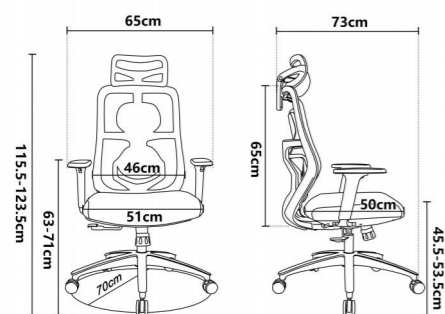

Seat:

KB-805

KB 8966

KB-8966AS

Carton size.: 75.0x34.0x64.0cm
G.W.: 17.7kgs
40HQ qty: 395pcs

KB-8966AS-GR-016

KB-8966AS-BK-016

KB-8966AS-BK-879

KB 2011

Patent NO.:ZL201030281499.0

KB-2011

Carton size.:57.0X32.0X62.5cm

G.W.:14.2kg

40Hq q"ty:560/PCS

Re: size only for reference!

KB-2011-051-A69