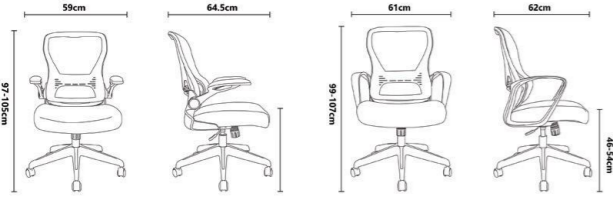

KB-6809C-WH-FP

KB-6809C-BK-FP

KB-6809C-BK-FX

KB 6809B

Carton size.:59.0x34.0x61.0cm
G.W.:11.2kg
40Hq q"ty:560/PCS

Re: size only for reference!

KB-6809B-BK-FP

KB-6809B-WH-FP