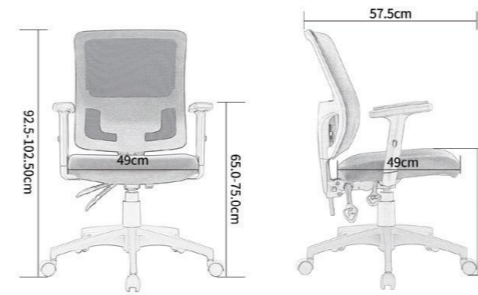

KB-2029

KB 2029

Patent NO.:ZL201630094381.4

KB-2029

Carton size.:62.0X28.5X59.0cm
G.W.:12.50kg
40Hq q"ty:560/PCS

KB-2029H

KB 2035

Color options