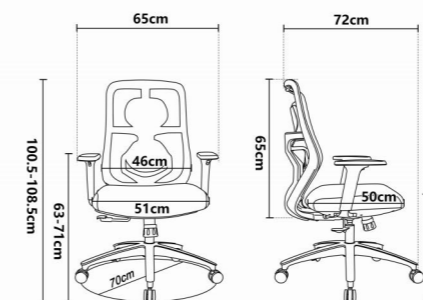

KB-8966AS-BK-879