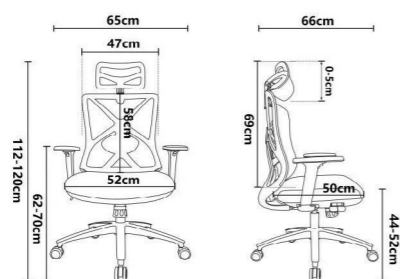

KB-8961AS-BK-016

KB 8961B

KB-8961B

Carton size.:75x34x64cm
G.W.:17.0kg
40Hq q"t:395/PCS

KB-8961B-BK-016

KB-8961B-BK-016L

KB-8961B-GR-016L

KB-8962AS-BK-016

KB-8962AS-GR-015L

KB-8962AS-BK-879

KB-8962B-BK-016L

KB-8962B-BK-879

KB 8962

KB-8962AS

Carton size.:70x34x64cm
G.W.:18.0kg
40Hq q"t:425/PCS

Color options

Back:

Seat:

KB-8962B

Carton size.:70x34x64cm
G.W.:17.3kg
40Hq q"t:425/PCS

KB 8963

KB-8963

Carton size.: 84.0x38.0x65.0cm
G.W.: 21.4kg
40Hq q"ty: 333/PCS

KB-8962AS-BK-016L