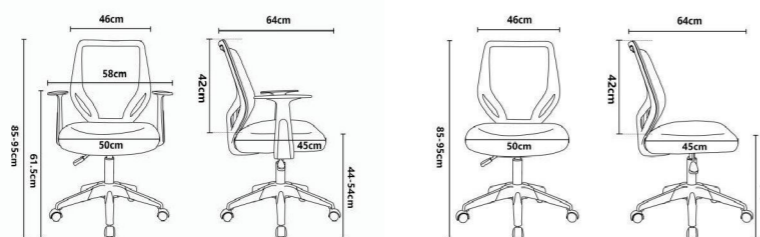

KB 2039

KB-2039

Carton size.:57x28.5x57cm
G.W.: 9.9kg
40Hq q":735/PCS

KB-2039-NR