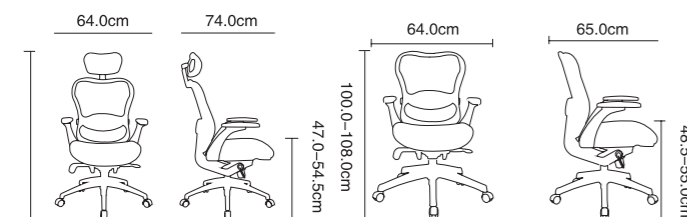

Seat:

KB-8901AS

KB-8901AS-003L

KB-8901B-003

KB-8901B

KB-8901B

Carton size.:68.0X38.0X62.0cm
G.W.:18.5kg
40Hq q"ty:420/PCS

KB-8901C

Carton size.:64.0X56.0X38.0cm
G.W.:14.5kg
40Hq q"ty:432/PCS

Color options

Back:

Seat:

KB 8903

Re: size only for reference!

KB-8903B

Carton size.:78.0X36.0X61.0cm
G.W.:21.9kg
40Hq q"ty:360/PCS

Patent NO.:ZL200730118508.2

KB-8903AS

Carton size.:99.0X36.0X62.0cm
G.W.:22.5kg
40Hq q"ty:280/PCS

KB 8904

KB-8904AS

Carton size.:67.0X38.0X61.0cm
G.W.:21.0kg
40Hq q"ty:420/PCS

Color options

Back: