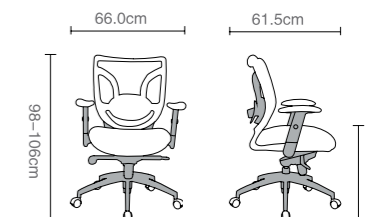

Carton size(1 KD leg) : 74.0x32.0x52.0cm
G.W.: 17.6kgs
40HQ qty: 560pcs

KB-8965AS-BK-879 (1 leg KD base)

KB-8965AS-BK-016

KB-8965AS-GR-016

KB-8965AS-GR-016L

KB-8965B-BK-879 (1 leg KD base)
Carton size(1 KD leg) : 74.0x32.0x52.0cm
G.W.: 17.6kgs
40HQ qty: 560pcs

KB-8966AS-BK-016

KB-8966AS-BK-879

KB 8901

KB-8901AS

Carton size.:68.0X38.0X62.0cm
G.W.:18.8kg
40Hq q"ty:420/PCS

Re: size only for reference!

Color options

Back:

Seat:

KB-8901AS

KB-8901AS-003L

KB-8901B-003

KB-8901B

KB-8901B

Carton size.:68.0X38.0X62.0cm
G.W.:18.5kg
40Hq q"ty:420/PCS

KB-8901C

Carton size.:64.0X56.0X38.0cm
G.W.:14.5kg
40Hq q"ty:432/PCS

Color options

Back:

Seat:

KB 8903

Re: size only for reference!

KB-8903B

Carton size.:78.0X36.0X61.0cm
G.W.:21.9kg
40Hq q"ty:360/PCS