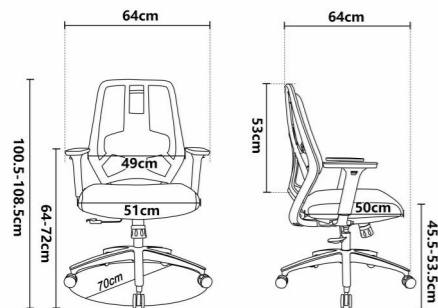

Seat:

KB-8965AS-BK-015L

Carton size(1 KD leg) : 74.0x32.0x52.0cm
G.W.: 17.6kgs
40HQ qty: 560pcs

KB-8965AS-BK-879 (1 leg KD base)

KB-8965AS-BK-016

KB-8965AS-GR-016

KB-8965AS-GR-016L

NEW

KB-8965B-BK-879 (1 leg KD base)
Carton size(1 KD leg) : 74.0x32.0x52.0cm
G.W.: 17.6kgs
40HQ qty: 560pcs

KB-8965B-BK-016

KB 8965B

Carton size.: 74.0x32.0x64.0cm
G.W.: 17.6kgs
40HQ qty: 448pcs

KB-8965B-BK-879