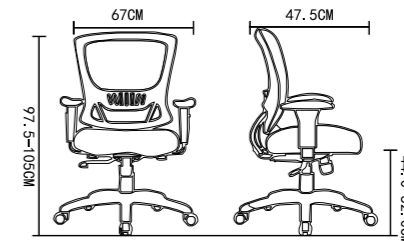

Carton size(1 KD leg) : 74.0x32.0x52.0cm
G.W.: 17.6kgs
40HQ qty: 560pcs

KB-8965AS-BK-879 (1 leg KD base)

KB-8965AS-BK-016

KB-8965AS-GR-016

KB-8965AS-GR-016L

KB-8965B-BK-879 (1 leg KD base)
Carton size(1 KD leg) : 74.0x32.0x52.0cm
G.W.: 17.6kgs
40HQ qty: 560pcs

KB-8909B-CR

KB-8909B

Carton size.:69.5X36.5X65.0cm
G.W.:18.0kg
40Hq q"ty:408/PCS

KB-8909AS-1

KB-8909C

Carton size.:68.0X55.0X39.5cm
G.W.:16.5kg
40Hq q"ty:456/PCS

Color options

Back:

Seat:

KB 8910

KB-8910-1 (Full Mesh)

KB-8910-095

Re: size only for reference!

Patent NO.:ZL 201030509555.1
Carton size.:69X37X63cm
G.W.:19.8kg
40Hq q"ty:420/PCS

Color options

Back:

Carton size.:65.0X56.0X42.0cm
G.W.:13.5kg
40Hq q"ty:408/PCS

B=Back S=Seat

KB 8911A

Patent NO.:ZL201130337253.5

KB-8911A

Carton size.:89.0X42.0X65.0cm
G.W.:25.0kg
40Hq q"ty:260/PCS

Color options

Back: