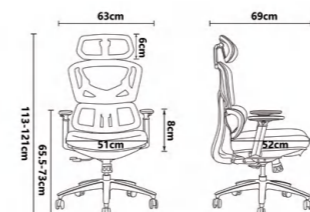

KB-8958AS-2FR

Carton size.:69.5x34.5x64.0cm

G.W.:21kg

40Hq q"ty:420/PCS

Color options

Back:

B KB-3-1# B KB-3-24# B KB-3-25# B KB-3-30# B KB-3-31# B KB-3-32# B KB-3-33#

Seat:

KB-805

KB-8958AS-2FR

KB-8958AS-1FR

Carton size.:69.5x37.5x64.0cm

G.W.:23kg

40Hq q"ty:408/PCS

KB 8961AS

KB-8961AS