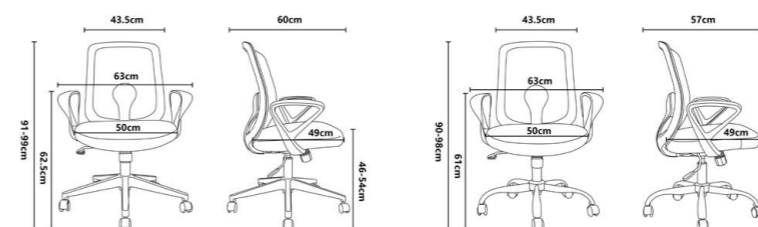

KB-2038

Carton size.:62x30x61cm
G.W.:13.0kg
40Hq q":580/PCS

KB-2038GR-AD-CR