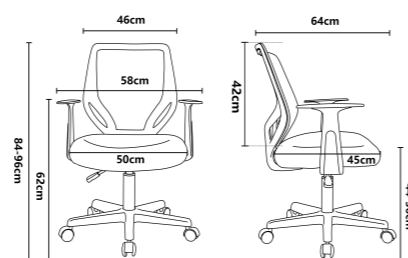

KB-2038GR-AD-CR

KB 2039

KB-2039

Carton size.:57x28.5x57cm
G.W.: 9.9kg
40Hq q":735/PCS

KB-2039-NR

KB-2039-S19

KB-2039-213

KB-2039-213-FB

KB-2039

Carton size.:57x27x57cm
G.W.: 9.5kg
40Hq q":735/PCS

KB-2039C

Carton size.:62x56.5x41.5cm(1PCS)
62.5x56x45cm(2PCS)

G.W.: 9.9kg
40Hq q":755/PCS

Color options

Back:

Seat: