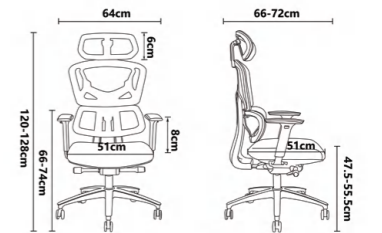

KB-8957B

Carton size.:74.0X38.5X64.0cm
G.W.:18.6kg
40Hq q"ty:430/PCS

Re: size only for reference!

Color options

Back:

Seat:

KB 8958AS

KB-8958AS

Carton size.:69,5x32,5x64,0cm
G.W.:20kg
40Hq q"ty:470/PCS

KB-8958AS-115-016

KB-8958AS-787

KB-8958AS-Fold base

save carton space
good for online sales

KB-8958AS

Carton size.: 84.0x26.0x58.0cm
G.W.:21.5kg
40Hq q"ty: 500/PCS

CONVENIENT

KB 8958AS

KB-8958AS full mesh

Carton size.:69.5x32.5x64.0cm

G.W.:20kg

40Hq q"ty:470/PCS

KB-8958AS (full mesh)

KB 8958AS