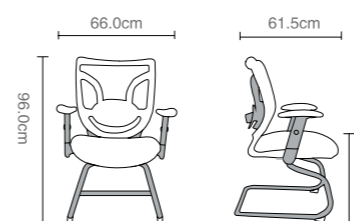

Carton size(1 KD leg) : 74.0x32.0x52.0cm
G.W.: 17.6kgs
40HQ qty: 560pcs

KB-8965AS-BK-879 (1 leg KD base)

KB-8965AS-BK-016

KB-8965AS-GR-016

KB-8965AS-GR-016L

KB-8965B-BK-879 (1 leg KD base)
Carton size(1 KD leg) : 74.0x32.0x52.0cm
G.W.: 17.6kgs
40HQ qty: 560pcs

KB-8966AS-BK-016

KB-8966AS-BK-879

KB 8901

KB-8901AS

Carton size.:68.0X38.0X62.0cm
G.W.:18.8kg
40Hq q"ty:420/PCS

Re: size only for reference!

Color options

Back:

Seat:

KB-8901AS

KB-8901AS-003L

KB-8901B-003

KB-8901B

KB-8901B

Carton size.:68.0X38.0X62.0cm
G.W.:18.5kg
40Hq q"ty:420/PCS

KB-8901C

Carton size.:64.0X56.0X38.0cm
G.W.:14.5kg
40Hq q"ty:432/PCS

Color options

Back:

Seat:

KB 8903

Re: size only for reference!

KB-8903B

Carton size.:78.0X36.0X61.0cm
G.W.:21.9kg
40Hq q"ty:360/PCS