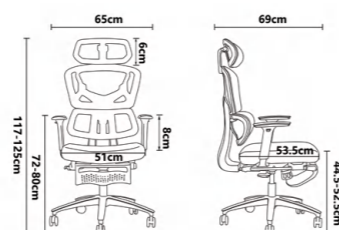

CONVENIENT

KB 8958AS

KB-8958AS full mesh

Carton size.:69.5x32.5x64.0cm

G.W.:20kg

40Hq q"ty:470/PCS

KB-8958AS (full mesh)

KB 8958AS