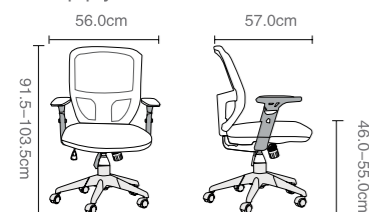

Seat:

KB-805

KB 8966

KB-8966AS

Carton size.: 75.0x34.0x64.0cm
G.W.: 17.7kgs
40HQ qty: 395pcs

KB-8966AS-GR-016

KB-8966AS-BK-016

KB-8966AS-BK-879

KB 2011

Patent NO.:ZL201030281499.0

KB-2011

Carton size.:57.0X32.0X62.5cm

G.W.:14.2kg

40Hq q"ty:560/PCS

Re: size only for reference!

KB-2011-051-A69

KB-2011-051-2

KB-2011-029

Re: size only for reference!

KB 2012

Patent NO.:ZL201430077442.7

KB-2012 (KBL300 Base)

Carton size.:62.5X30.5X56.0cm

G.W.:11.9kg