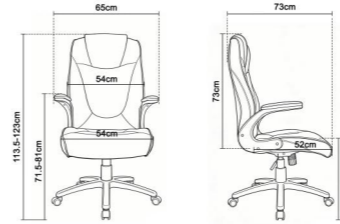

Seat:

S KB-21-1

KB 3001

Carton size.: 68.0x33.5x60.0cm
G.W.: 15.5kg
40Hq q"ty: 450/PCS

KB 9613A

Carton size.: 82.0x37.5x65.0cm
G.W.: 21.0kg
40Hq q"ty: 320/PCS

KB-9613A

KB-9613A