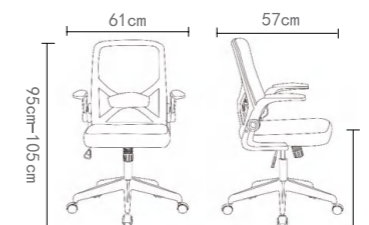

KB-6#

Back Colour Options

KB-6807BK

KB 6807

KB-6807

Carton size.:58X33X60cm

G.W.:13.8kg

40Hq q"ty:560/PCS