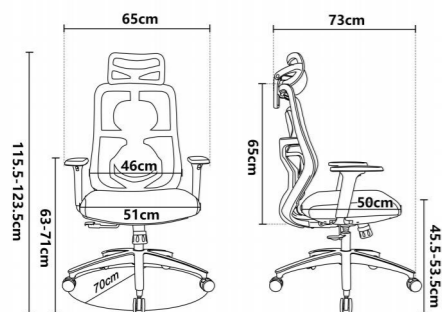

Carton size(1 KD leg) : 74.0x32.0x52.0cm
G.W.: 17.6kgs
40HQ qty: 560pcs

KB-8965AS-BK-879 (1 leg KD base)

KB-8965AS-BK-016

KB-8965AS-GR-016

KB-8965AS-GR-016L

KB-8965B-BK-879 (1 leg KD base)
Carton size(1 KD leg) : 74.0x32.0x52.0cm
G.W.: 17.6kgs
40HQ qty: 560pcs

KB-8965B-BK-016

KB 8965B

Carton size.: 74.0x32.0x64.0cm
G.W.: 17.6kgs
40HQ qty: 448pcs

KB-8965B-BK-879

KB-8965B-GR-016L

NEW

KB-8966B-BK-016

KB-8966B-BK-879

KB-8966B-GR-016

Color options

Back:

Seat:

KB 8966

KB-8966AS

Carton size.: 75.0x34.0x64.0cm
G.W.: 17.7kgs
40HQ qty: 395pcs

KB-8966AS-GR-016

KB-8966AS-BK-016

KB-8966AS-BK-879

KB 8901

KB-8901AS

Carton size.:68.0X38.0X62.0cm
G.W.:18.8kg
40Hq q"ty:420/PCS

Re: size only for reference!

Color options

Back: