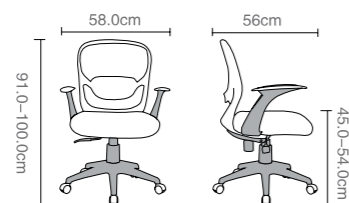

KB-2011C (030 fixed arm)

Carton size.:59.5X52.0X39.0cm

G.W.:11.5kg

40Hq q"ty:580/PCS

KB-2012C

Carton size.:59.5X52.0X39.0cm

G.W.:10.8kg

40Hq q"ty:520/PCS

KB 2018

Patent NO.:ZL201030302973.3

KB-2018

Carton size.:62.5X29.0X55.5cm
G.W.:14.6kg
40Hq q"ty:572/PCS

Color options

Back:

Seat:

KB-2018-052