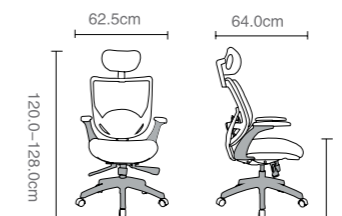

Carton size(1 KD leg) : 74.0x32.0x52.0cm
G.W.: 17.6kgs
40HQ qty: 560pcs

KB-8965AS-BK-879 (1 leg KD base)

KB-8965AS-BK-016

KB-8965AS-GR-016

KB-8965AS-GR-016L

KB-8965B-BK-879 (1 leg KD base)
Carton size(1 KD leg) : 74.0x32.0x52.0cm
G.W.: 17.6kgs
40HQ qty: 560pcs

Carton size.:64.0X56.0X38.0cm
G.W.:14.5kg
40Hq q"ty:432/PCS

Color options

Back:

Seat:

KB 8903

Re: size only for reference!

KB-8903B

Carton size.:78.0X36.0X61.0cm
G.W.:21.9kg
40Hq q"ty:360/PCS

Patent NO.:ZL200730118508.2

KB-8903AS

Carton size.:99.0X36.0X62.0cm
G.W.:22.5kg
40Hq q"ty:280/PCS

KB 8904

KB-8904AS

Carton size.:67.0X38.0X61.0cm
G.W.:21.0kg
40Hq q"ty:420/PCS

Color options

Back:

KB-8904B

Carton size.:67.0X38.0X61.0cm
G.W.:20.7kg
40Hq q"ty:420/PCS

Re: size only for reference!

Seat:

KB-8904A

Carton size.:67.0X38.0X61.0cm
G.W.:21.0kg
40Hq q"ty:420/PCS

KB-8904C

Carton size.:66.0X58.0X38.0cm
G.W.:17.1kg
40Hq q"ty:432/PCS