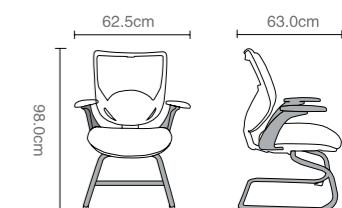

Carton size(1 KD leg) : 74.0x32.0x52.0cm
G.W.: 17.6kgs
40HQ qty: 560pcs

KB-8965AS-BK-879 (1 leg KD base)

KB-8965AS-BK-016

KB-8965AS-GR-016

KB-8965AS-GR-016L

KB-8965B-BK-879 (1 leg KD base)
Carton size(1 KD leg) : 74.0x32.0x52.0cm
G.W.: 17.6kgs
40HQ qty: 560pcs

Carton size.:64.0X56.0X38.0cm
G.W.:14.5kg
40Hq q"ty:432/PCS

Color options

Back:

Seat:

KB 8903

Re: size only for reference!

KB-8903B

Carton size.:78.0X36.0X61.0cm
G.W.:21.9kg
40Hq q"ty:360/PCS

Patent NO.:ZL200730118508.2

KB-8903AS

Carton size.:99.0X36.0X62.0cm
G.W.:22.5kg
40Hq q"ty:280/PCS

KB 8904

KB-8904AS

Carton size.:67.0X38.0X61.0cm
G.W.:21.0kg
40Hq q"ty:420/PCS

Color options

Back:

KB-8904B

Carton size.:67.0X38.0X61.0cm
G.W.:20.7kg
40Hq q"ty:420/PCS

Re: size only for reference!

Seat:

KB-8904A

Carton size.:67.0X38.0X61.0cm
G.W.:21.0kg
40Hq q"ty:420/PCS

KB-8904C

Carton size.:66.0X58.0X38.0cm
G.W.:17.1kg
40Hq q"ty:432/PCS