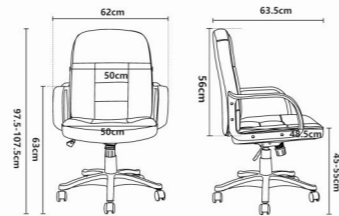

KB 3008

Carton size.: 65.0x33.0x59.0cm
G.W.: 16.0kg
40Hq q"ty: 490/PCS

KB-9609A