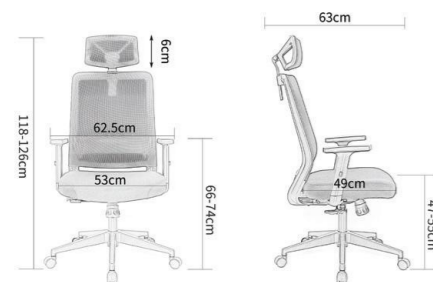

KB-8956B-GR-FX

KB-8956B-BK-FX

KB 8956B

KB-8956B

Carton size.:70.0X33.5X61.0cm
G.W.:15.8kg
40Hq q"ty:460/PCS

Re: size only for reference!

KB 8957

KB-8957AS

Carton size.:74.0X38.5X64.0cm
G.W.:18.6kg
40Hq q"ty:430/PCS

Re: size only for reference!

KB-8957AS-GR

KB-8957AS (Full Mesh)

Color options

Back:

Seat:

KB 8956

KB-8956AS

Carton size.:70.0X33.5X61.0cm
G.W.:15.8kg
40Hq q"ty:460/PCS

Re: size only for reference!

KB-8956AS-BK

KB-8956AS-GR

KB-8957AS-BK

KB-8957B-FIX

KB 8957B