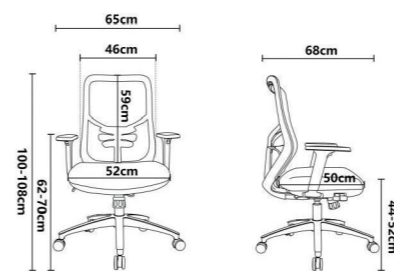

KB-805

KB-8958AS-2FR

KB-8958AS-1FR

Carton size.:69.5x37.5x64.0cm

G.W.:23kg

40Hq q"ty:408/PCS

KB 8961AS

KB-8961AS

Carton size.:75x34x64cm
G.W.:17.7kg
40Hq q"t:395/PCS

Color options

Back:

Seat:

KB-8961AS-BK-016L

016# locks back(line control)

015# locks back & seat slider

KB-8961AS-GR-015L

KB-8961AS-BK-016

KB 8961B

KB-8961B

Carton size.:75x34x64cm
G.W.:17.0kg
40Hq q"t:395/PCS

KB-8961B-BK-016

KB-8961B-BK-016L

KB-8961B-GR-016L

KB-8962AS-BK-016