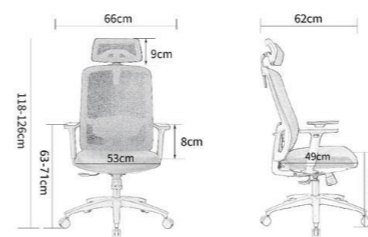

B KB-305-1 B KB-305-2 B KB-305-3 B KB-305-4 B KB-305-5 B KB-305-6

Seat:

S KB-21-1

KB-8955B

Carton size.:67X31X60cm
G.W.:11.5kg
40Hq q"ty:500/PCS

KB-8955C

Carton size.:67X55X41cm
G.W.:10.8kg
40Hq q"ty:432/PCS

KB-8956B-GR-FX

KB-8956B-BK-FX

KB 8956B

KB-8956B

Carton size.:70.0X33.5X61.0cm
G.W.:15.8kg
40Hq q"ty:460/PCS

Re: size only for reference!

KB 8957

KB-8957AS

Carton size.:74.0X38.5X64.0cm
G.W.:18.6kg
40Hq q"ty:430/PCS

Re: size only for reference!

KB-8957AS-GR

KB-8957AS (Full Mesh)

Color options

Back:

Seat:

KB 8956