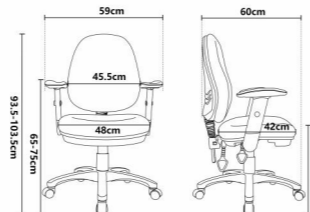

KB-9627A

KB A802

KB-A802-NY

Carton size.: 69.0x32.0x59.0cm
G.W.: 14.0kg
40Hq q"ty: 525/PCS

KB-A802-NY

KB-A802-029

KB-A802-046

KB G802