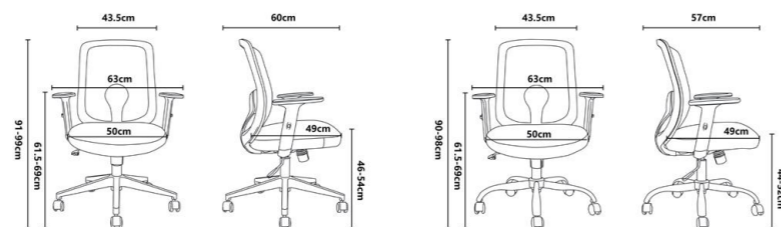

KB-2038GR-AD-CR