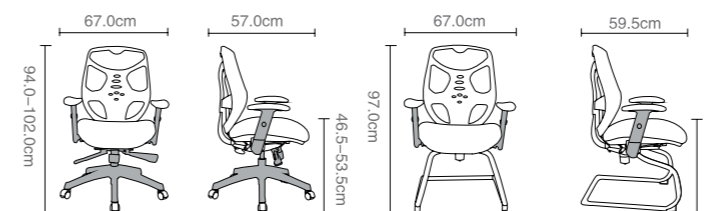

Carton size(1 KD leg) : 74.0x32.0x52.0cm
G.W.: 17.6kgs
40HQ qty: 560pcs

KB-8965AS-BK-879 (1 leg KD base)

KB-8965AS-BK-016

KB-8965AS-GR-016

KB-8965AS-GR-016L

KB-8965B-BK-879 (1 leg KD base)
Carton size(1 KD leg) : 74.0x32.0x52.0cm
G.W.: 17.6kgs
40HQ qty: 560pcs

Patent NO.:ZL200730118508.2

KB-8903AS

Carton size.:99.0X36.0X62.0cm
G.W.:22.5kg
40Hq q"ty:280/PCS

KB 8904

KB-8904AS

Carton size.:67.0X38.0X61.0cm
G.W.:21.0kg
40Hq q"ty:420/PCS

Color options

Back:

KB-8904B

Carton size.:67.0X38.0X61.0cm
G.W.:20.7kg
40Hq q"ty:420/PCS

Re: size only for reference!

Seat:

KB-8904A

Carton size.:67.0X38.0X61.0cm
G.W.:21.0kg
40Hq q"ty:420/PCS

KB-8904C

Carton size.:66.0X58.0X38.0cm
G.W.:17.1kg
40Hq q"ty:432/PCS

KB-8905A-NY

KB-8905A-CR

Re: size only for reference!

KB 8905B/8905C

KB-8905B

Carton size.:66.0X37.5X61.0cm
G.W.:19.0kg
40Hq q"ty:420/PCS

KB-8905A-AL

KB 8905A