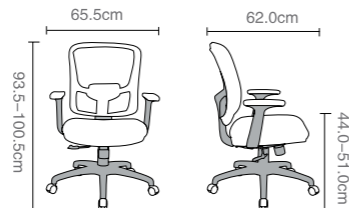

Carton size(1 KD leg) : 74.0x32.0x52.0cm
G.W.: 17.6kgs
40HQ qty: 560pcs

KB-8965AS-BK-879 (1 leg KD base)

KB-8965AS-BK-016

KB-8965AS-GR-016

KB-8965AS-GR-016L

KB-8965B-BK-879 (1 leg KD base)
Carton size(1 KD leg) : 74.0x32.0x52.0cm
G.W.: 17.6kgs
40HQ qty: 560pcs

Re: size only for reference!

KB-8908(Adjustable Arm)

Re: size only for reference!

KB 8908

Patent NO.:ZL200930144711.6

KB-8908

Carton size.:69.0X42.0X63.0cm
G.W.:17.0kg
40Hq q"ty:360/PCS

Color options

Back:

Seat:

KB 8909

Patent NO.:ZL201030126218.4

KB-8909AS-1

Carton size.:69.0X33.0X60.0cm
G.W.:19.5kg
40Hq q"ty:490/PCS

Re: size only for reference!

KB-8909B-NY

KB-8909B-CR

KB-8909B

Carton size.:69.5X36.5X65.0cm
G.W.:18.0kg
40Hq q"ty:408/PCS

KB-8909AS-1

KB-8909C

Carton size.:68.0X55.0X39.5cm
G.W.:16.5kg
40Hq q"ty:456/PCS

Color options

Back: