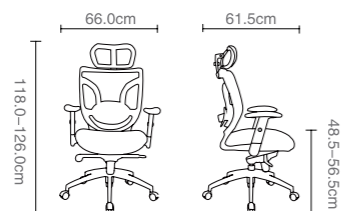

Carton size(1 KD leg) : 74.0x32.0x52.0cm
G.W.: 17.6kgs
40HQ qty: 560pcs

KB-8965AS-BK-879 (1 leg KD base)

KB-8965AS-BK-016

KB-8965AS-GR-016

KB-8965AS-GR-016L

KB-8965B-BK-879 (1 leg KD base)
Carton size(1 KD leg) : 74.0x32.0x52.0cm
G.W.: 17.6kgs
40HQ qty: 560pcs

KB-8966B-GR-016

Color options

Back:

Seat:

KB 8966

KB-8966AS

Carton size.: 75.0x34.0x64.0cm
G.W.: 17.7kgs
40HQ qty: 395pcs

KB-8966AS-GR-016

KB-8966AS-BK-016

KB-8966AS-BK-879

KB 8901

KB-8901AS

Carton size.:68.0X38.0X62.0cm
G.W.:18.8kg
40Hq q"ty:420/PCS

Re: size only for reference!

Color options

Back:

Seat:

KB-8901AS

KB-8901AS-003L

KB-8901B-003

KB-8901B

KB-8901B

Carton size.:68.0X38.0X62.0cm
G.W.:18.5kg
40Hq q"ty:420/PCS

KB-8901C