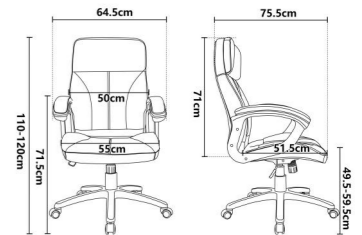

KB-9621B

KB-9621C

KB-9621C
Carton size.: 71.0x53.0x41.0cm
G.W.: 18.0kg
40Hq q"ty: xxx/PCS

KB 9643

Carton size.: 80.0x37.5x65.0cm
G.W.: 19.0kg
40Hq q"ty: 355/PCS

KB 9627A

KB-9627A
Carton size.: 104.0x67.0x60.0cm
G.W.: 31.0kg
40Hq q"ty: 300/PCS 2pcs/ctn