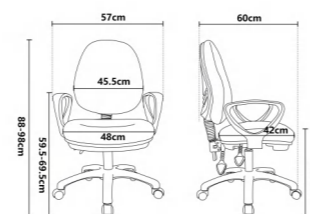

KB-9627A

KB A802

KB-A802-NY

Carton size.: 69.0x32.0x59.0cm
G.W.: 14.0kg
40Hq q"ty: 525/PCS

KB-A802-NY

KB-A802-029

KB-A802-046

KB G802