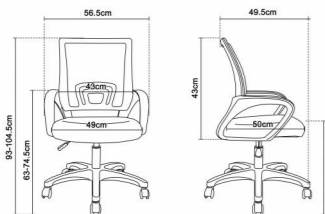

KB 2050

KB-2050

Carton size.:54x30x56cm
G.W.:10.0kg
40Hq q":630/PCS