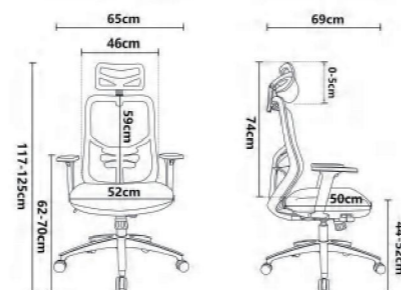

KB-805

KB-8958AS-2FR

KB-8958AS-1FR

Carton size.:69.5x37.5x64.0cm

G.W.:23kg

40Hq q"ty:408/PCS

KB 8961AS

KB-8961AS

Carton size.:75x34x64cm
G.W.:17.7kg
40Hq q"t:395/PCS

Color options

Back:

Seat:

KB-8961AS-BK-016L

016# locks back(line control)

015# locks back & seat slider

KB-8961AS-GR-015L

KB-8961AS-BK-016

KB 8961B

KB-8961B

Carton size.:75x34x64cm
G.W.:17.0kg
40Hq q"t:395/PCS

KB-8961B-BK-016

KB-8961B-BK-016L

KB-8961B-GR-016L

KB-8962AS-BK-016