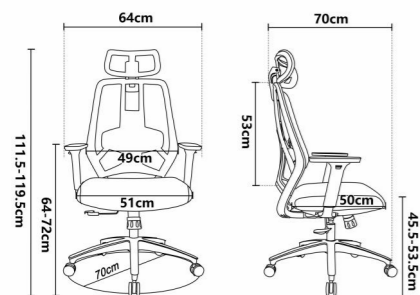

CATALOG

产品目录

KABEL®卡贝隆
focusing on top grade mesh chair

KB-8901	1-2	KB-8965	53-56
KB-8903	3	KB-8966	57-58
KB-8904	4	KB-2011	59
KB-8905	5-6	KB-2012	60
KB-8907	7	KB-2018	61
KB-8908	8	KB-2019	62
KB-8909	9	KB-2022	63-64
KB 8910	10-12	KB-2026	65
KB-8911	13	KB-2027	66-67
KB-8912	14	KB-2028	68
KB-8915	15-16	KB-2029	69
KB-8919	16	KB-2035	70
KB-8921-1	17	KB-2038	71-72
KB-8922	18-20	KB-2039	73-74
KB-8923	21	KB-2050	75
KB-8926	22	KB-4038-1	76
KB-8927	23	KB-5811-1	77
KB-8928	24-25	KB-5812	78
KB-8929	26	KB-5815	79
KB-8930	27-28	KB-5816	80
KB-8931	29-30	KB-5817	81
KB-8932	31	KB-5818	82
KB-8935	32	KB-6801	83
KB-8936	33	KB-6807	84
KB-8937	34	KB-6808	85
KB-8939	35-36	KB-6809	86-88
KB-8950	37-38	KB-3001/3008/3014-1	89
KB-8951	39-40	KB-9609A/9613A	90
KB-8953	41	KB-9621/9627A	91
KB-8955	42	KB-9627B/9643	92
KB-8956	43	A802	93
KB-8957	44	G802	94
KB-8958	45-48	KB-S5	95
KB-8961	49-50	KB-S2	96
KB-8962	51-52	KB-S8	97-98
KB-8963	52	KB-02	99

NEW

KB 8965AS

Carton size.: 74.0x32.0x64.0cm
G.W.: 17.6kgs
40HQ qty: 448pcs

KB-8965AS-BK-879

Color options

Back:

Seat:

KB-8965AS-BK-015L

Carton size(1 KD leg) : 74.0x32.0x52.0cm
G.W.: 17.6kgs
40HQ qty: 560pcs

KB-8965AS-BK-879 (1 leg KD base)

KB-8965AS-BK-016

KB-8965AS-GR-016

KB-8965AS-GR-016L

KB-8965B-BK-879 (1 leg KD base)
Carton size(1 KD leg) : 74.0x32.0x52.0cm
G.W.: 17.6kgs
40HQ qty: 560pcs