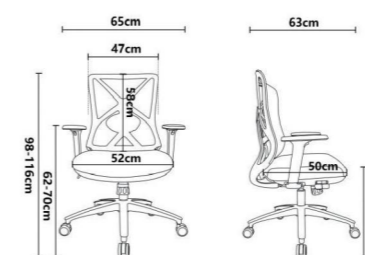

Back:

Seat:

KB-8962B

Carton size.:70x34x64cm
G.W.:17.3kg
40Hq q"t:425/PCS

KB 8963

KB-8963

Carton size.: 84.0x38.0x65.0cm
G.W.: 21.4kg
40Hq q"ty: 333/PCS

KB-8962AS-BK-016L