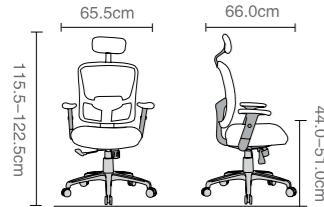

Carton size(1 KD leg) : 74.0x32.0x52.0cm
G.W.: 17.6kgs
40HQ qty: 560pcs

KB-8965AS-BK-879 (1 leg KD base)

KB-8965AS-BK-016

KB-8965AS-GR-016

KB-8965AS-GR-016L

KB-8965B-BK-879 (1 leg KD base)
Carton size(1 KD leg) : 74.0x32.0x52.0cm
G.W.: 17.6kgs
40HQ qty: 560pcs

Re: size only for reference!

KB-8908(Adjustable Arm)

Re: size only for reference!

KB 8908

Patent NO.:ZL200930144711.6

KB-8908

Carton size.:69.0X42.0X63.0cm
G.W.:17.0kg
40Hq q"ty:360/PCS

Color options

Back:

Seat:

KB 8909

Patent NO.:ZL201030126218.4

KB-8909AS-1

Carton size.:69.0X33.0X60.0cm
G.W.:19.5kg
40Hq q"ty:490/PCS

Re: size only for reference!

KB-8909B-NY

KB-8909B-CR

KB-8909B

Carton size.:69.5X36.5X65.0cm
G.W.:18.0kg
40Hq q"ty:408/PCS

KB-8909AS-1

KB-8909C

Carton size.:68.0X55.0X39.5cm
G.W.:16.5kg
40Hq q"ty:456/PCS

Color options

Back: