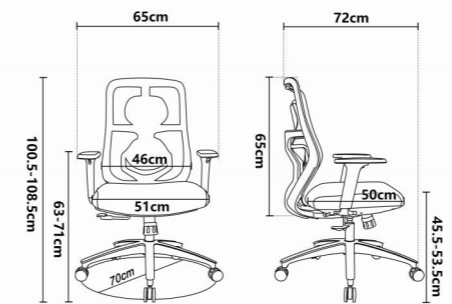

Seat:

KB-805

KB 8966

KB-8966AS

Carton size.: 75.0x34.0x64.0cm
G.W.: 17.7kgs
40HQ qty: 395pcs

KB-8966AS-GR-016

KB-8966AS-BK-016

KB-8966AS-BK-879

KB 2011

Patent NO.:ZL201030281499.0

KB-2011

Carton size.:57.0X32.0X62.5cm

G.W.:14.2kg

40Hq q"ty:560/PCS

Re: size only for reference!

KB-2011-051-A69