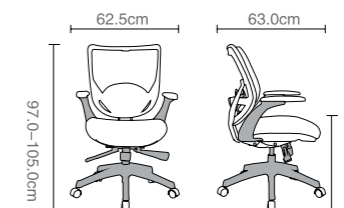

Carton size(1 KD leg) : 74.0x32.0x52.0cm
G.W.: 17.6kgs
40HQ qty: 560pcs

KB-8965AS-BK-879 (1 leg KD base)

KB-8965AS-BK-016

KB-8965AS-GR-016

KB-8965AS-GR-016L

KB-8965B-BK-879 (1 leg KD base)
Carton size(1 KD leg) : 74.0x32.0x52.0cm
G.W.: 17.6kgs
40HQ qty: 560pcs

Carton size.:64.0X56.0X38.0cm
G.W.:14.5kg
40Hq q"ty:432/PCS

Color options

Back:

Seat:

KB 8903

Re: size only for reference!

KB-8903B

Carton size.:78.0X36.0X61.0cm
G.W.:21.9kg
40Hq q"ty:360/PCS

Patent NO.:ZL200730118508.2

KB-8903AS

Carton size.:99.0X36.0X62.0cm
G.W.:22.5kg
40Hq q"ty:280/PCS

KB 8904

KB-8904AS

Carton size.:67.0X38.0X61.0cm
G.W.:21.0kg
40Hq q"ty:420/PCS

Color options

Back:

KB-8904B

Carton size.:67.0X38.0X61.0cm
G.W.:20.7kg
40Hq q"ty:420/PCS

Re: size only for reference!

Seat:

KB-8904A

Carton size.:67.0X38.0X61.0cm
G.W.:21.0kg
40Hq q"ty:420/PCS

KB-8904C

Carton size.:66.0X58.0X38.0cm
G.W.:17.1kg
40Hq q"ty:432/PCS