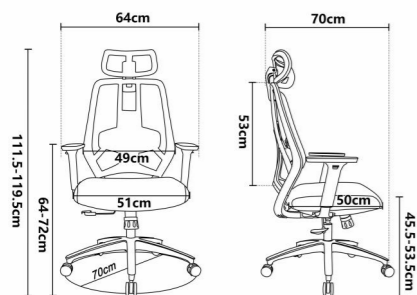

KB 8965AS

Carton size.: 74.0x32.0x64.0cm
G.W.: 17.6kgs
40HQ qty: 448pcs

KB-8965AS-BK-879