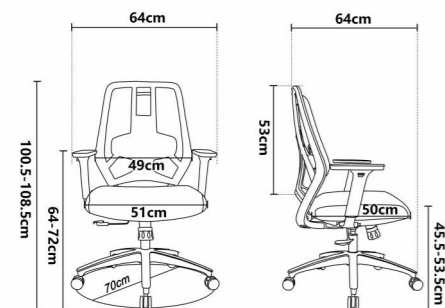

NEW

KB 8965AS

Carton size.: 74.0x32.0x64.0cm
G.W.: 17.6kgs
40HQ qty: 448pcs

KB-8965AS-BK-879

Color options

Back:

Seat:

KB-8965AS-BK-015L

Carton size(1 KD leg) : 74.0x32.0x52.0cm
G.W.: 17.6kgs
40HQ qty: 560pcs

KB-8965AS-BK-879 (1 leg KD base)

KB-8965AS-BK-016

KB-8965AS-GR-016

KB-8965AS-GR-016L

KB-8965B-BK-879 (1 leg KD base)
Carton size(1 KD leg) : 74.0x32.0x52.0cm
G.W.: 17.6kgs
40HQ qty: 560pcs

KB-8965B-BK-016

KB 8965B

Carton size.: 74.0x32.0x64.0cm
G.W.: 17.6kgs
40HQ qty: 448pcs

KB-8965B-BK-879

KB-8965B-GR-016L

NEW

KB-8966B-BK-016

KB-8966B-BK-879